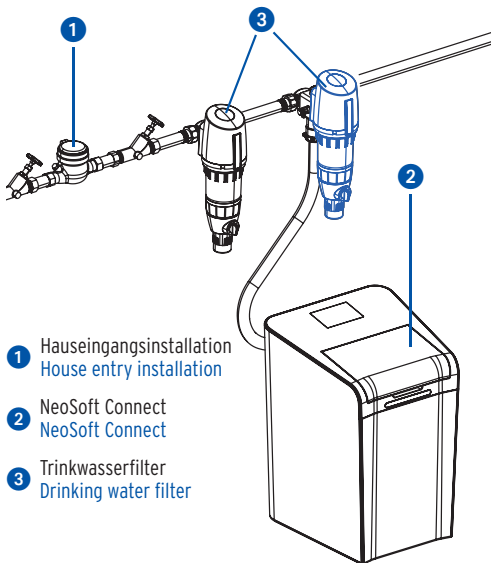

Installationsbeispiel:

Mounting example:

- 1 Hauseinganginstallation
House entry installation
- 2 NeoSoft Connect
NeoSoft Connect
- 3 Trinkwasserfilter
Drinking water filter

Vielen Dank, dass Sie sich für den Kauf einer NeoSoft 2500 Connect entschieden haben.

Die SYR NeoSoft 2500 Connect ist eine effektive Enthärtungsanlage nach dem Ionentauschverfahren, sorgt für weiches Wasser und passt ihren Betriebsmodus automatisch an.

Die SYR NeoSoft 2500 Connect ist Internetfähig mit integriertem WLAN und verfügt über einen Sandwichanschluss für SafeTech+ und/oder DRUFI-Filter.

Sie können die NeoSoft bereits mit dem Stromnetz verbinden, **bevor** Sie mit der Installation beginnen. Die nötigen Schritte der Installation und Inbetriebnahme können Sie den Anweisungen im Display entnehmen.

The SYR NeoSoft 2500 Connect is internet capable with integrated WiFi and has a sandwich connection for SafeTech+ and/or DRUFI filters.

You can already connect the NeoSoft to the mains **before** you start the installation. The necessary steps for installation and commissioning can be found in the instructions on the display.